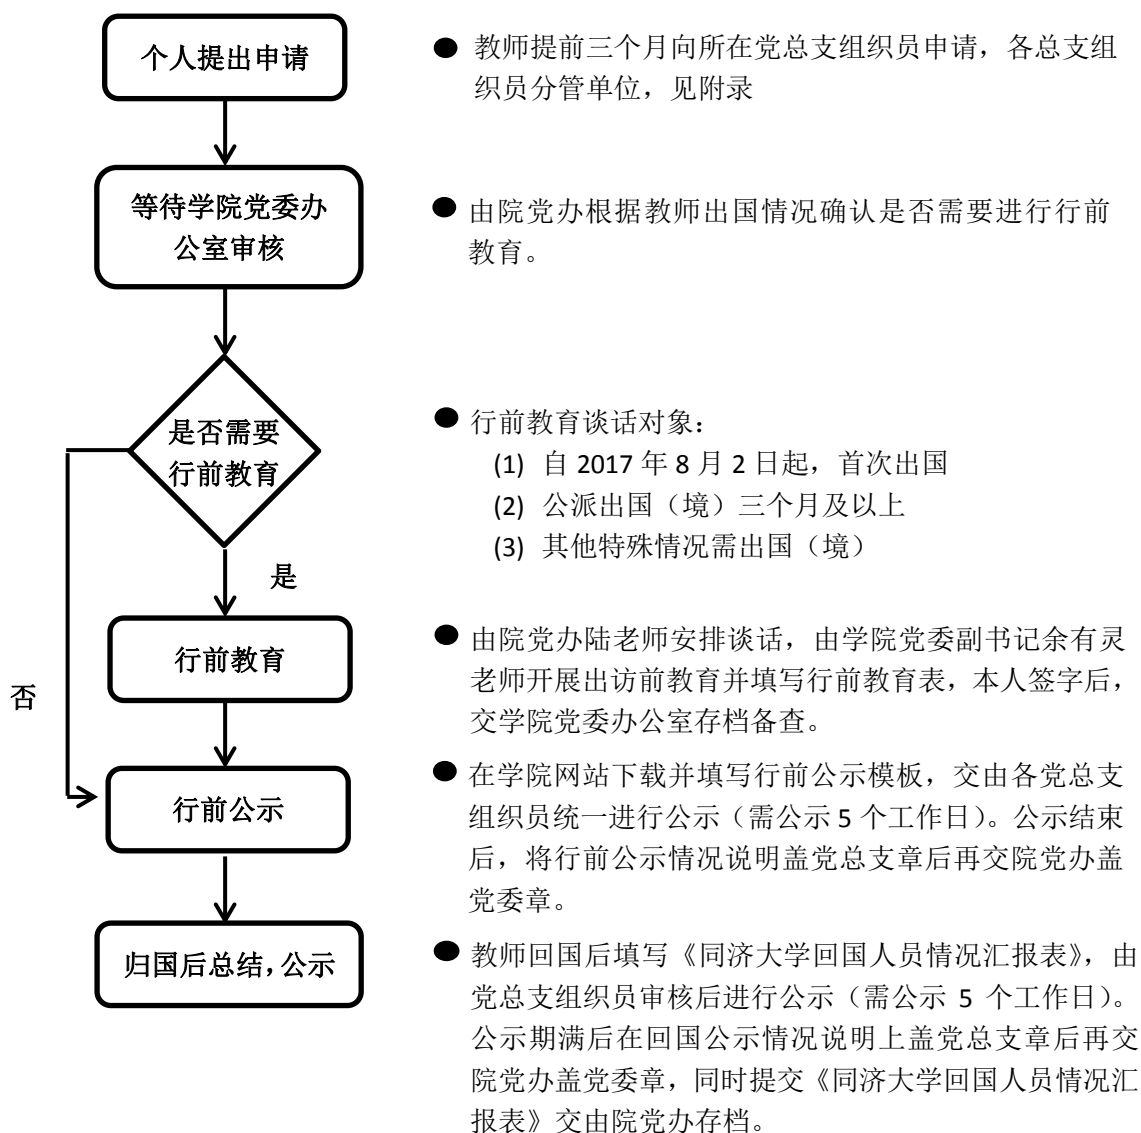

教师因公出国、回国公示流程（教师版）

● 附录：各党总支组织员办公电话、地址

系别	控制科学与工程系 电子科学与技术系 CIMS 研究中心	电气工程系 信息与通信工程系	计算机科学与技术 CAD 研究中心 院实验中心
隶属党总支	控制电子联合党总支	电气信通联合党总支	计算机联合党总支
组织员 (办公室) (电话)	孙世琳 (电信楼 674) 69583665	吴晓燕 (电信楼 333) 69589383-1	庞瑞 (电信楼 406) 69589359